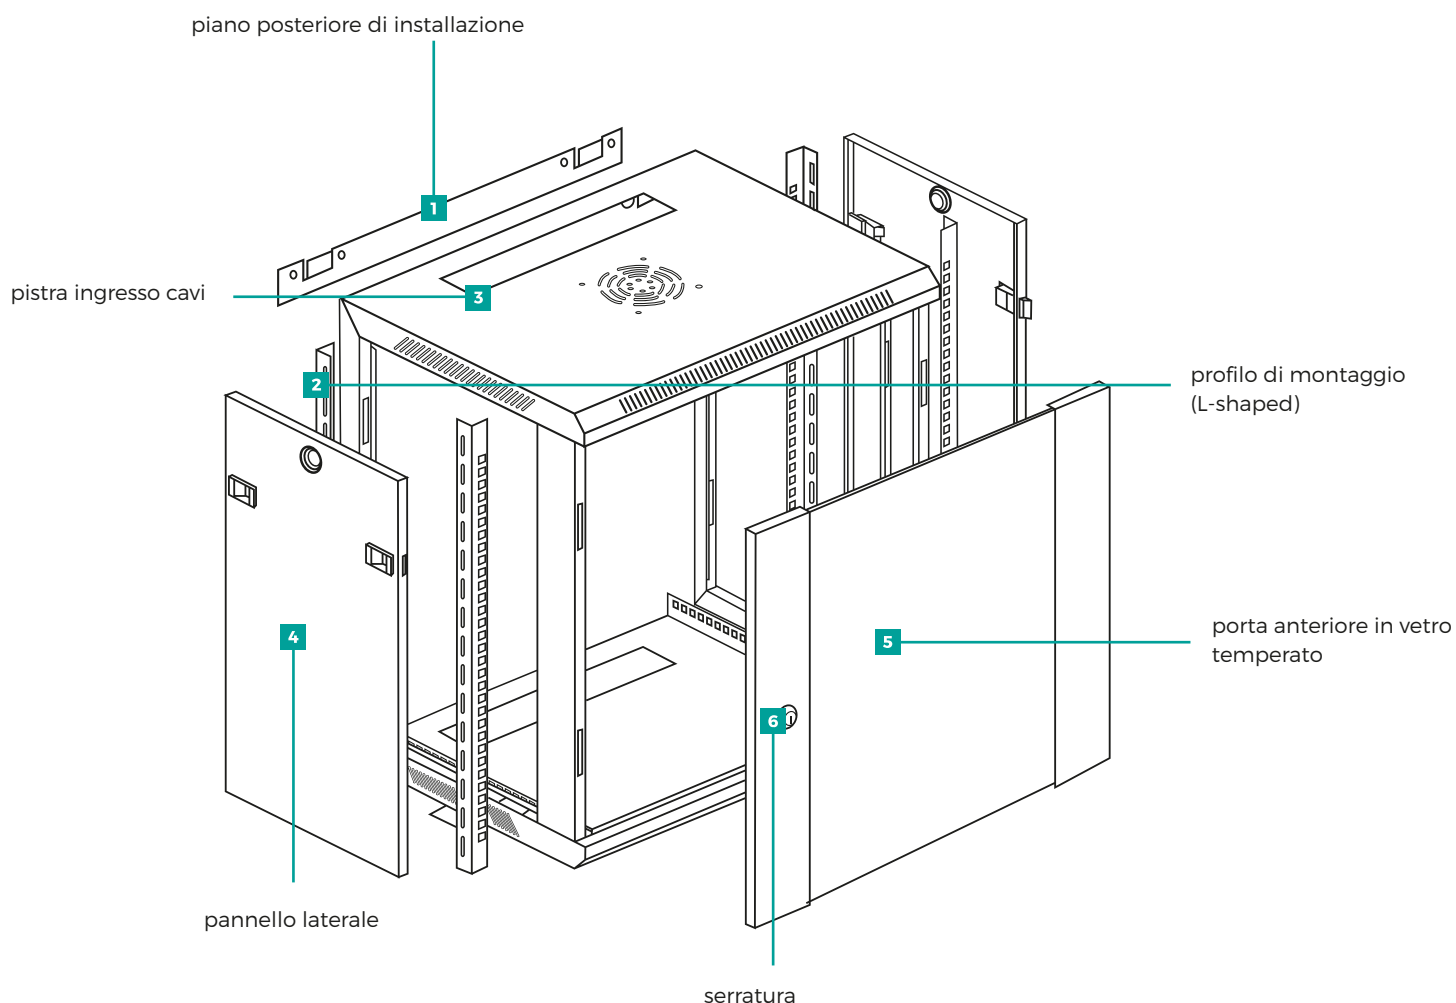

Rack 19" da parete

AR-964WB

9 unità

600 x 450

Versatile e di ampia configurazione

La Gamma di Armadi Rack Mach Power è **molto versatile** e di **ampia configurazione**, adatta a soddisfare tutte le **esigenze di networking e cablaggio strutturato**.

Caratterizzati da un design lineare e moderno, offrono un elevato standard di costruzione con materiali di alta qualità.

La struttura è realizzata in **lamiera pressopiegata** verniciata a polvere, i montanti sono facilmente regolabili con unità di numerazione per una immediata identificazione dei componenti installati. I laterali dell'armadio sono completamente removibili per consentire l'accesso all'interno dal fianco del rack. Le porte sono reversibili complete di vetro temperato e serratura a chiave per impedire l'accesso da parte di persone non autorizzate.

Caratteristiche principali

- > Singola sezione, compatibile con gli standard 10" / 19"
- > Porta frontale in vetro temperato apribile a 180° con serratura a chiave
- > Pannelli laterali removibili (19") e fissi (10") con predisposizione per serratura a chiave
- > Ingresso cavi dall'alto e dal basso tramite piastra pre-tranciata
- > Montanti regolabili e numerati (inclusi)
- > Feritoia ventola sulla parte superiore
- > Installazione pannello posteriore semplificata (solo 19")
- > Kit di messa a terra, kit dadi e viti, ventola da 120mm (inclusi) (ventola solo 19")

Specifiche tecniche

Armadio Rack a Parete	9 unità completamente montato
Struttura in acciaio	1.2mm completamente ispezionabile
Fianchi laterali	Smontabili con predisposizione serrature
Ingresso cavi	Dall'alto e dal basso
Montanti	Regolabili 1,5mm
Passo di foratura del telaio	19"
Porta frontale	Reversibile con vetro temperato 4mm e chiusura a chiave
Rating di protezione	IP20
Verniciatura	Polvere epossidica colore Nero (RAL9004)
Dimensioni	600 x 450 x 500 mm
Peso	19 kg